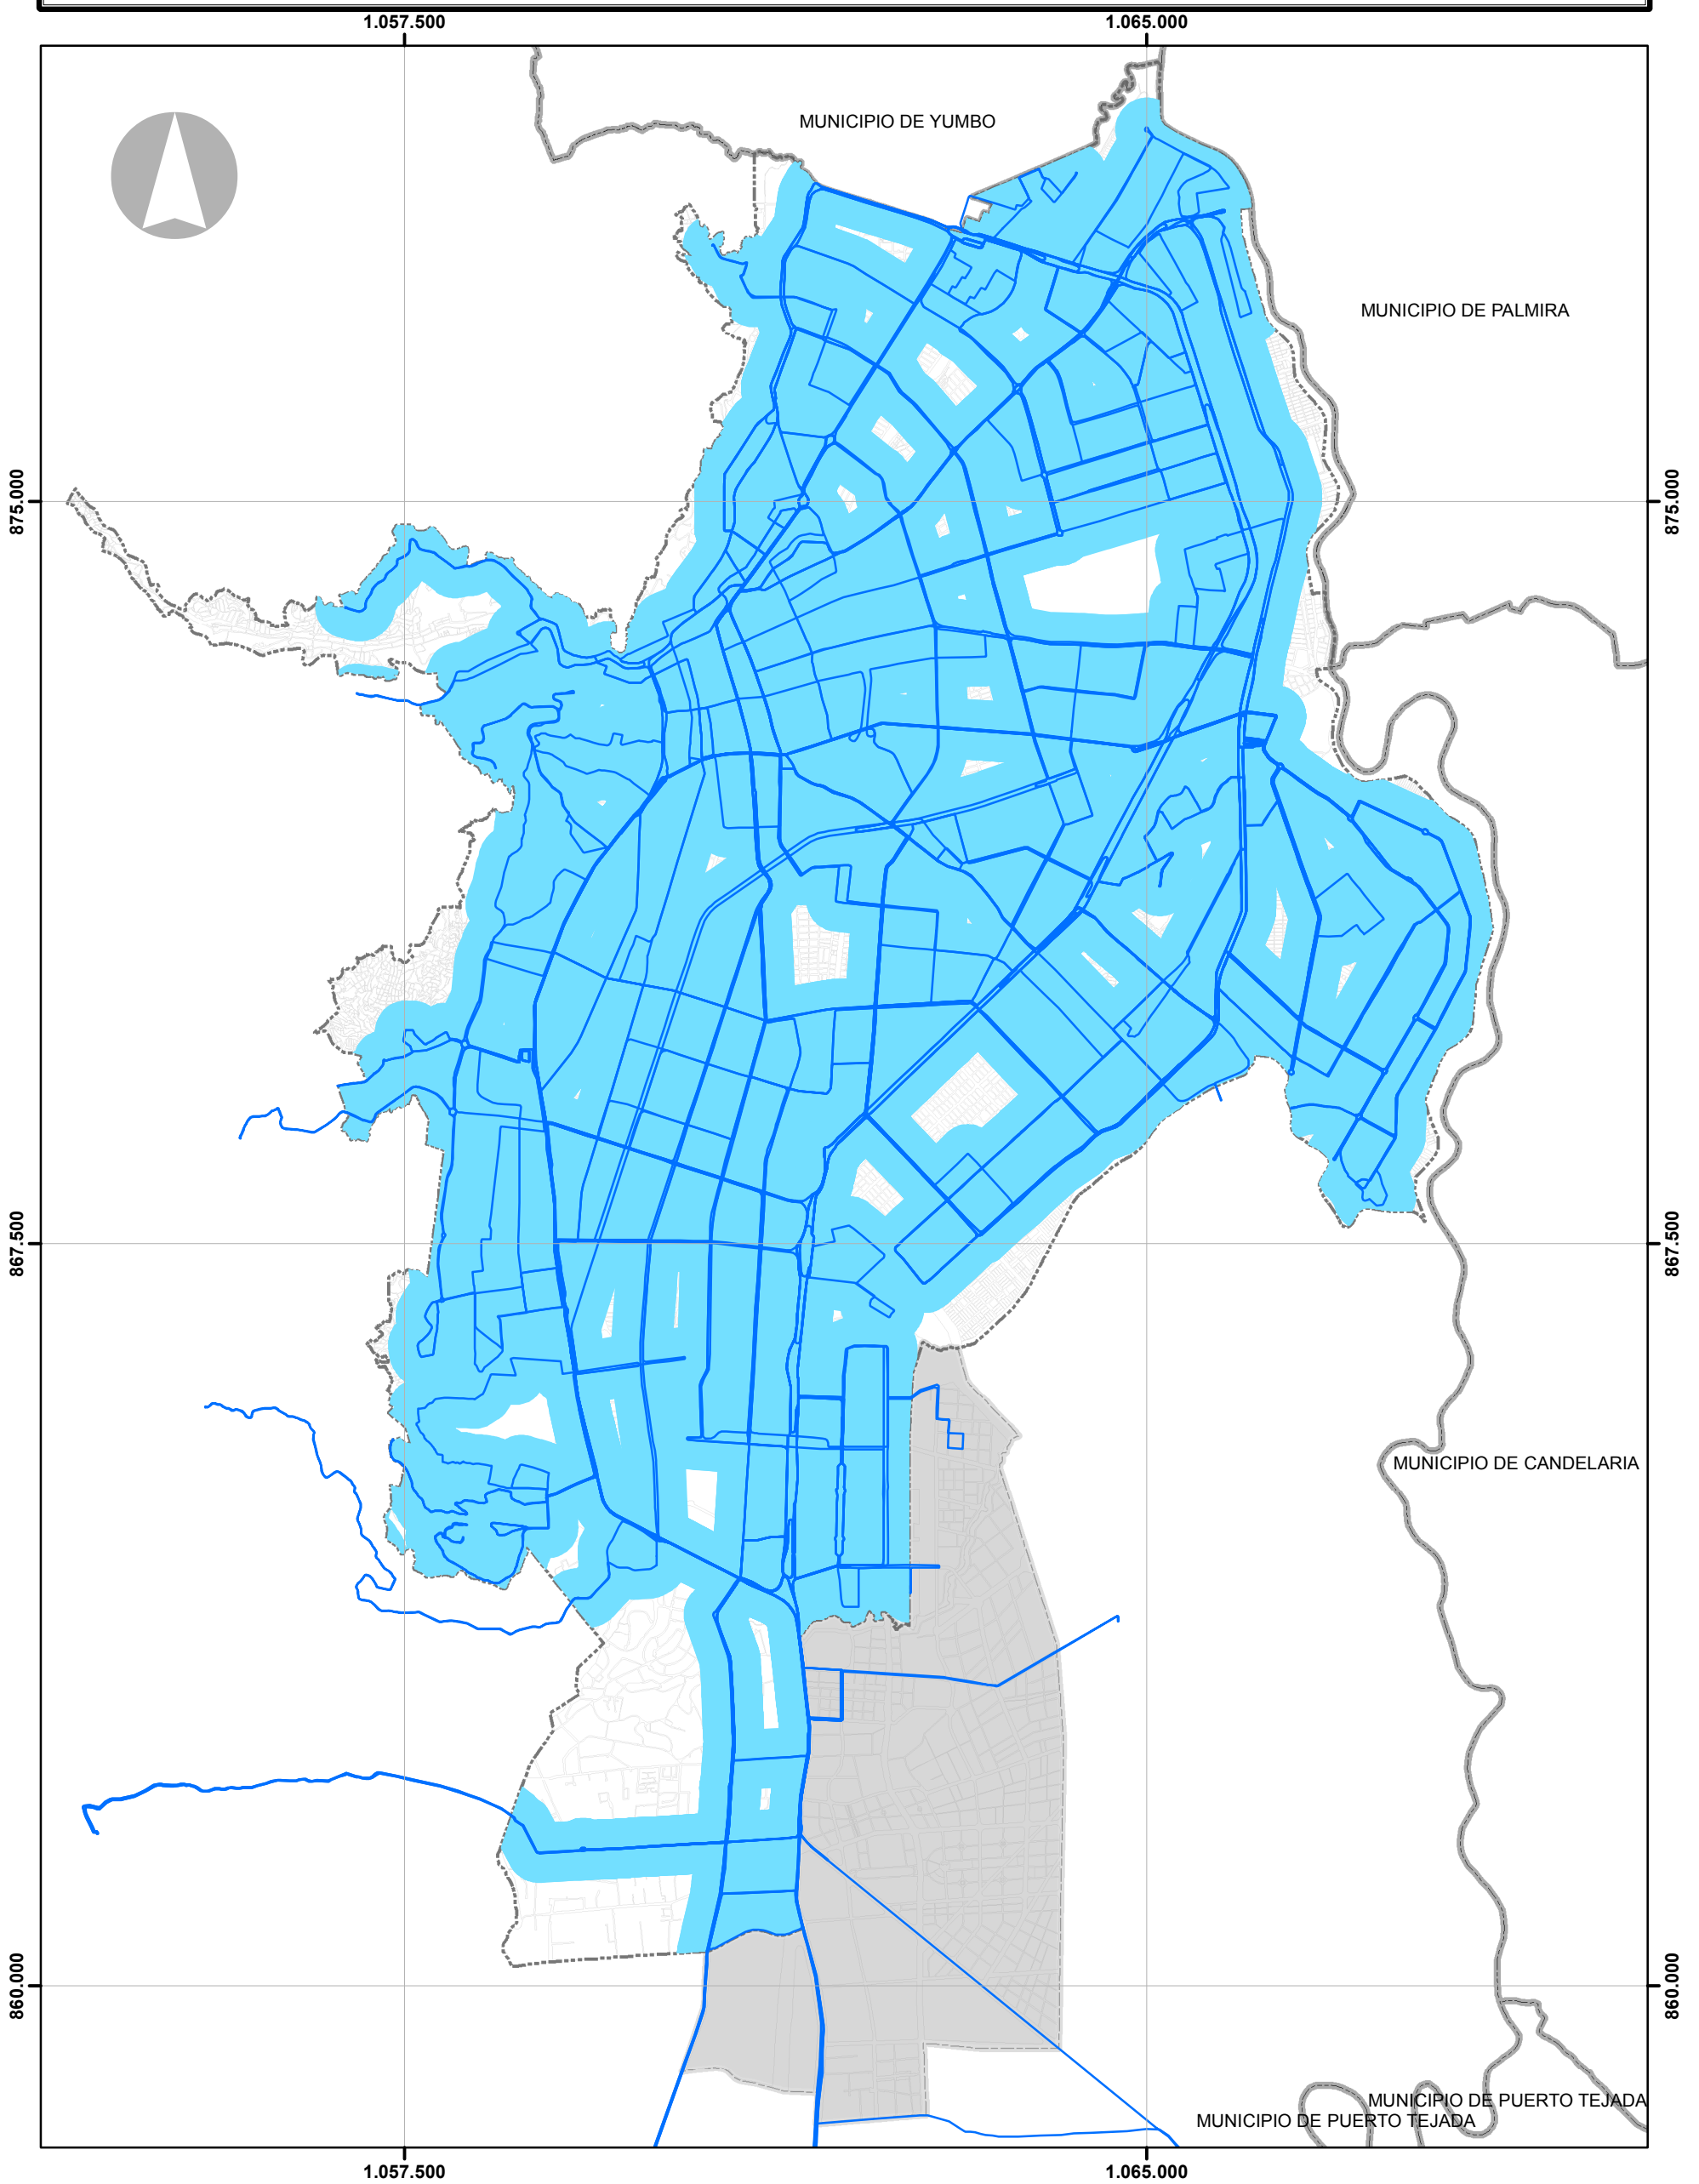

COBERTURA ESPACIAL DE LAS RUTAS DEL SISTEMA INTEGRADO DE TRANSPORTE MASIVO SITM-MIO

LEYENDA

- stpco_rutas_sitm_mio
- Cobertura espacial 300m
- Perímetro urbano
- Municipios vecinos
- Área de expansión
- Manzanas
- Perímetro municipal

DEPARTAMENTO ADMINISTRATIVO DE PLANEACION MUNICIPAL

PLAN INTEGRAL DE MOVILIDAD URBANA DE CALI - PIMU

CONTENIDO:
Cobertura espacial del Sistema Integrado de Transporte Masivo SITM - MIO

FUENTES:
D.A.P.M.
METRO CALI S.A.

ESCALA: 1:65.000
FECHA: Julio - 2017

NÚMERO PLANO: PL 60 - F1